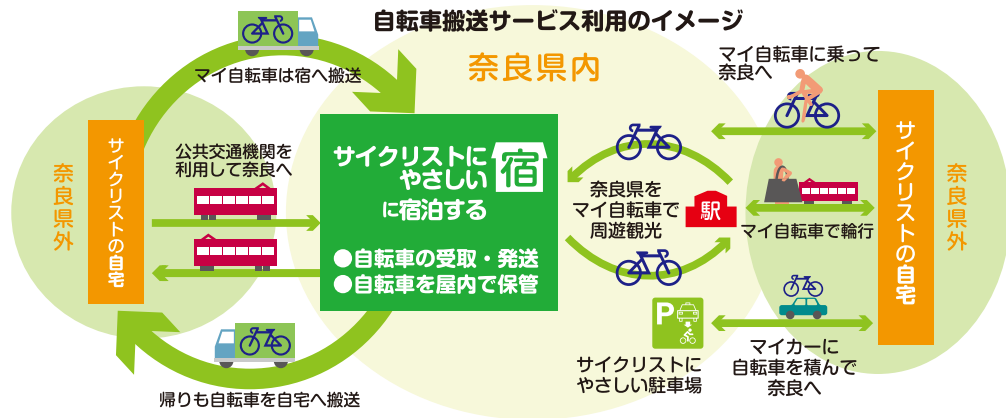

奈良県

自転車搬送サービス

ネットで簡単申込、宅配便のように送ってしまえば、あとは現地まで自転車なしで行ける。

シクロ エクスプレス
Cyclo Express
<http://cycloexpress.co.jp>

自宅→サイクリストにやさしい宿
愛車を専用段ボールに入れて送るだけ。
箱代込みのお得な宅配システム

ホームページで申し込み
フォーマット画面に入力するだけ。料金を支払うと専用段ボールが送られてくる。ハードケースを持っているなら3000円引きで対応してくれる。

送られてきた段ボールに梱包
エアバックもあるので高価な自転車も安心。すでにハードケースを持っている人は3000円引き。箱は何度も使用できるから2回目以降は3000円引き。

自宅まで取りに来てくれ、現地まで
指定した日時に集荷に来てくれる。全国ネットの大手運送会社なので安心。

宿でピックアップ
組み立てていざ出発。帰りも梱包するだけで自宅まで届けてくれる。別の手荷物も格安価格で対応可能です。

カンガルー自転車イベント便
<http://www.cycle-seino.jp/>